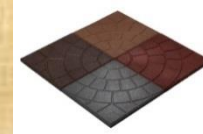

Плитка размер 500x500 мм толщина 16,
30, 40 мм

Плитка "Паутинка" размер 350x350 мм,
толщина 20, 30 мм

Плитка "Сетка" размер 350x350 мм,
толщина 20, 30 мм

Брусчатка "Катушка" размер 225x135 мм
толщина 20, 40 мм