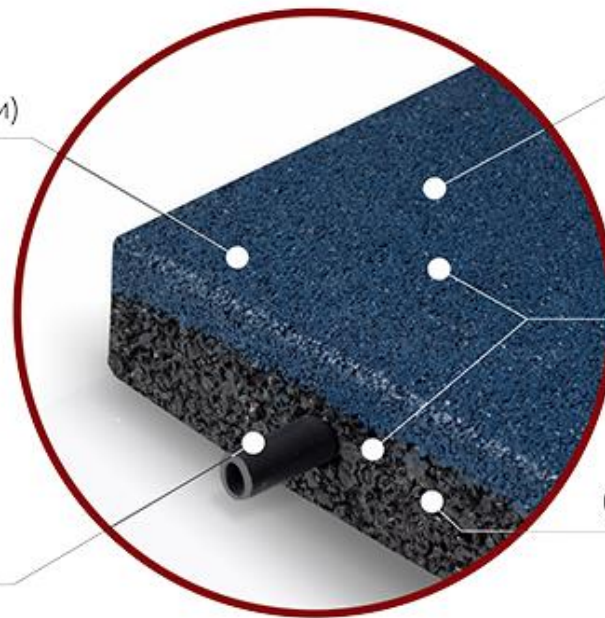

Брусчатка "Кирпич" размер 200x100 мм
толщина 20, 40 мм.

Брусчатка "Волна" размер 280x150 мм
толщина 20, 40 мм.

Резиновый бордюр размер 500x260 мм
толщина 58 мм.

Технические характеристики

ВЕРХНИЙ СЛОЙ
(резиновая крошка (фракция 0,5-2 мм))

ЦВЕТОВОЙ ПИГМЕНТ

КЛЕЙ
(полиуритановое связующее)

**ВТУЛКИ СОЕДИНИТЕЛЬНЫЕ,
ПЛАСТИКОВЫЕ**
Ø 9мм; длина 6 см

НИЖНИЙ СЛОЙ
(резиновая крошка (фракция 3-5 мм))

Цены на резиновую плитку и брусчатку.

Наименование	Размер	Цена розница за кв.м. (п.м)
Плитка	500x500x16 мм	1100
	500x500x30 мм	1450
	500x500x40 мм с ячейками	1500
	500x500x40 мм с ровным дном	1550
Плитка «сетка» или «паутинка»	350x350x20 мм	1230
	350x350x30 мм	1350
Брусчатка «катушка»	225x135x20 мм	1500
	225x135x40 мм	1820
Брусчатка «волна»	280x150x20 мм	1540
	280x150x40 мм	1860
Брусчатка «кирпич»	200x100x20 мм	1500
	200x100x40 мм	1820
Резиновый бордюр	500x260x58мм	680