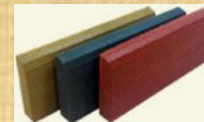

Плитка размер 500x500 мм толщина 16,
30, 40 мм

Плитка "Паутинка" размер 350x350 мм,
толщина 20, 30 мм

Плитка "Сетка" размер 350x350 мм,
толщина 20, 30 мм

Брусчатка "Катушка" размер 225x135 мм
толщина 20, 40 мм

Брусчатка "Кирпич" размер 200x100 мм
толщина 20, 40 мм.

Брусчатка "Волна" размер 280x150 мм
толщина 20, 40 мм.

Резиновый бордюр размер 500x260 мм
толщина 58 мм.

Технические характеристики

ВЕРХНИЙ СЛОЙ
(резиновая крошка (фракция 0,5-2 мм))

ЦВЕТОВОЙ ПИГМЕНТ

КЛЕЙ
(полиуритановое связующее)

**ВТУЛКИ СОЕДИНИТЕЛЬНЫЕ,
ПЛАСТИКОВЫЕ**
Ø 9мм; длина 6 см

НИЖНИЙ СЛОЙ
(резиновая крошка (фракция 3-5 мм))

Цены на резиновую плитку и брусчатку.

Наименование	Размер	Цена розница за кв.м. (п.м)
Плитка	500x500x16 мм	1100
	500x500x30 мм	1450
	500x500x40 мм с ячейками	1500
	500x500x40 мм с ровным дном	1550
Плитка «сетка» или «паутинка»	350x350x20 мм	1230
	350x350x30 мм	1350
Брусчатка «катушка»	225x135x20 мм	1500
	225x135x40 мм	1820
Брусчатка «волна»	280x150x20 мм	1540
	280x150x40 мм	1860
Брусчатка «кирпич»	200x100x20 мм	1500
	200x100x40 мм	1820
Резиновый бордюр	500x260x58мм	680